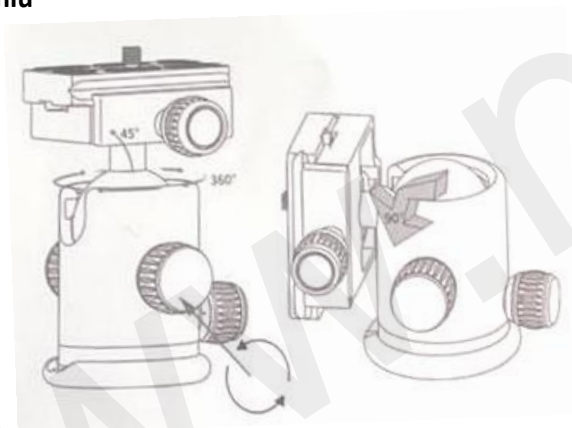

Nastavení úhlu

Distributor

Sunnysoft s.r.o.
Kovanecká 2390/1a
190 00 Praha 9
Česká republika
www.sunnysoft.cz