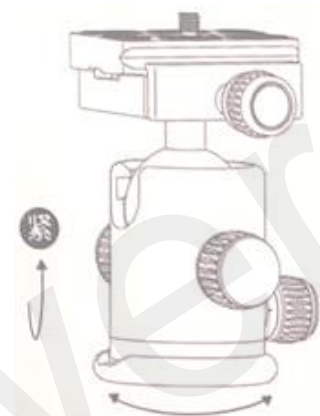

Rychlá instalace desky

Rotace

Nastavení úhlu

Distributor

Sunnysoft s.r.o.
Kovanecká 2390/1a
190 00 Praha 9
Česká republika
www.sunnysoft.cz