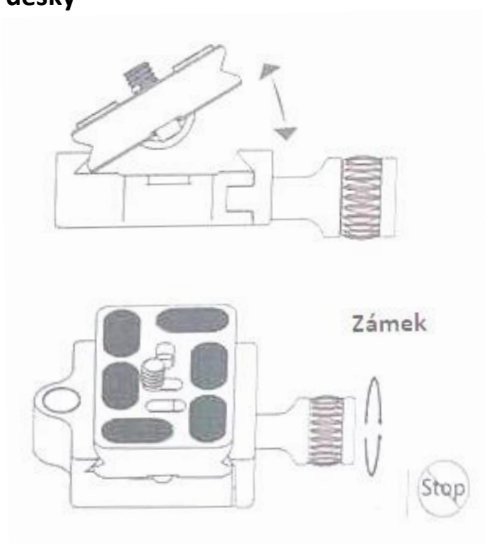

Rychlá instalace desky